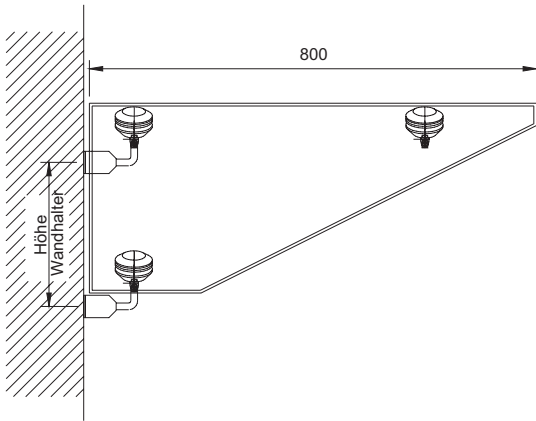

Vordach Modell Erfurt

Straub Vordach-Design

- das Vordach ist wartungsfrei
- die Wandbefestigung erfolgt mit Gewindestangen
- sämtliche Systemteile wie Glas- und Wandhalter sind aus Edelstahl
- die Eindeckung erfolgt mit Verbund-Sicherheits-Glas
- die Dachneigung ist individuell einstellbar

- Sondermaße lieferbar
- jederzeit individuelle Beratung

Standardmaße

Dachbreite x Dachausladung	Dachhöhe	Dachneigung	Höhe Wandhalter	Abstand Wandhalter
1600 x 800	340	22,5°	258	1400
1800 x 800	381	22,5°	258	1400
2000 x 800	423	22,5°	300	1600