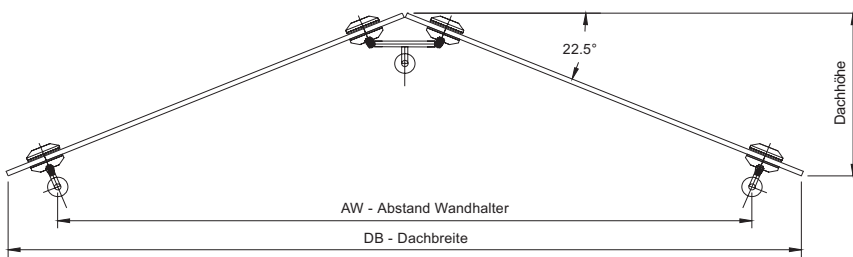

Vordach Modell Erfurt

Straub Vordach-Design

Vordach Modell Erfurt

Satteldach
ohne Tragbügel und variabler Neigung
und System-Glashaltern sowie Wandhaltern
die Eindeckung aus Verbund-Sicherheits-Glas

Vordach-Design
Ing. Toralf Straub
Bahnhofstraße 16
14612 Falkensee

Vordach Modell Erfurt

Straub Vordach-Design

- das Vordach ist wartungsfrei
- die Wandbefestigung erfolgt mit Gewindestangen
- sämtliche Systemteile wie Glas- und Wandhalter sind aus Edelstahl
- die Eindeckung erfolgt mit Verbund-Sicherheits-Glas
- die Dachneigung ist individuell einstellbar

- Sondermaße lieferbar
- jederzeit individuelle Beratung

Standardmaße

Dachbreite x Dachausladung	Dachhöhe	Dachneigung	Höhe Wandhalter	Abstand Wandhalter
1600 x 800	340	22,5°	258	1400
1800 x 800	381	22,5°	258	1400
2000 x 800	423	22,5°	300	1600