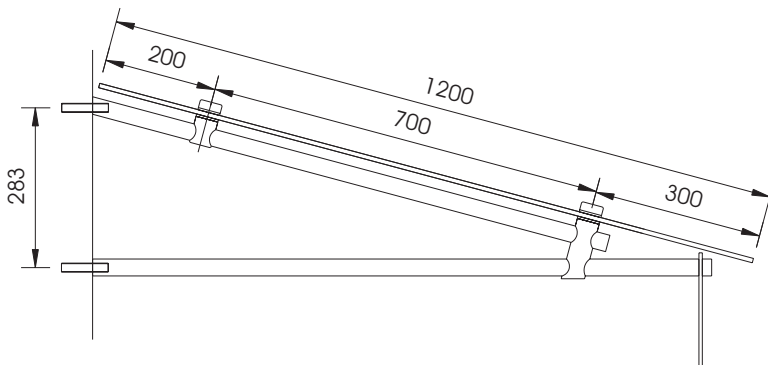

## Maße

Dachbreite B x Dachausladung T	Bügelabstand BA	Dachhöhe (Glas) DH	Überstand Ü
beliebige Breite x 1000 mm	1000mm	466mm	300mm
beliebige Breite x 1200 mm	1000mm	466mm	300mm

- das Vordach ist wartungsfrei
- die Tragbügel werden aus Edelstahl-Vollmaterial gefertigt
- die Wandbefestigung erfolgt mit Gewindestangen
- sämtliche Systemteile wie Glas- und Wandhalter sind aus Edelstahl
- die Eindeckung erfolgt mit Verbund-Sicherheits-Glas
- Werbefläche auf Wunsch aus 100% schlagsicherem Kunststoffglas
- statischer Nachweis für die Konstruktion lieferbar
- statischer Nachweis für empf. Glasdicke lieferbar