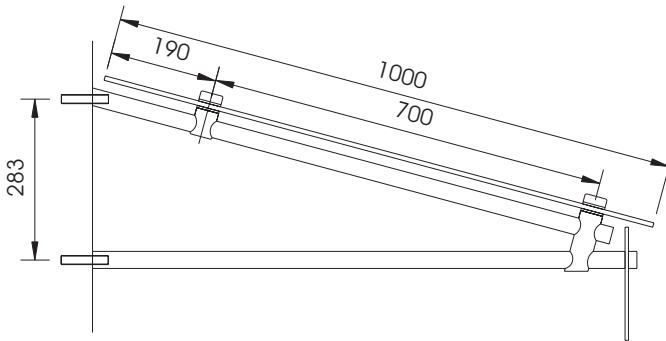

## Maße

Dachbreite B x Dachausladung T	Bügelabstand BA	Dachhöhe (Glas) DH	Überstand Ü
beliebige Breite x 1000 mm	1000mm	466mm	300mm
beliebige Breite x 1200 mm	1000mm	466mm	300mm

- das Vordach ist wartungsfrei
- die Tragbügel werden aus Edelstahl-Vollmaterial gefertigt
- die Wandbefestigung erfolgt mit Gewindestangen
- sämtliche Systemteile wie Glas- und Wandhalter sind aus Edelstahl
- die Eindeckung erfolgt mit Verbund-Sicherheits-Glas
- Werbefläche auf Wunsch aus 100% schlagsicherem Kunststoffglas
- statischer Nachweis für die Konstruktion lieferbar
- statischer Nachweis für empf. Glasdicke lieferbar