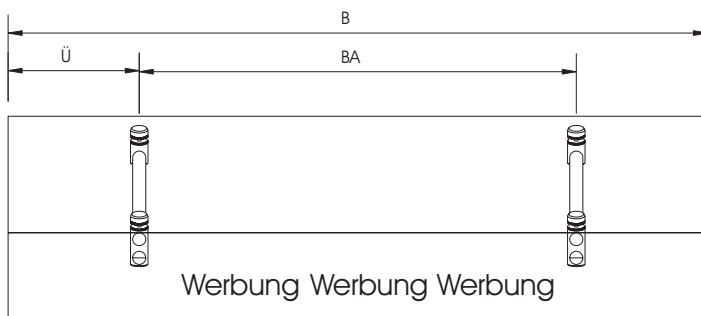

## Maße

Dachbreite B x Dachausladung T	Bügelabstand BA	Dachhöhe (Glas) DH	Überstand Ü
beliebige Breite x 1000 mm	1000mm	466mm	300mm
beliebige Breite x 1200 mm	1000mm	466mm	300mm

- das Vordach ist wartungsfrei
- die Tragbügel werden aus Edelstahl-Vollmaterial gefertigt
- die Wandbefestigung erfolgt mit Gewindestangen
- sämtliche Systemteile wie Glas- und Wandhalter sind aus Edelstahl
- die Eindeckung erfolgt mit Verbund-Sicherheits-Glas
- Werbefläche auf Wunsch aus 100% schlagsicherem Kunststoffglas
- statischer Nachweis für die Konstruktion lieferbar
- statischer Nachweis für empf. Glasdicke lieferbar