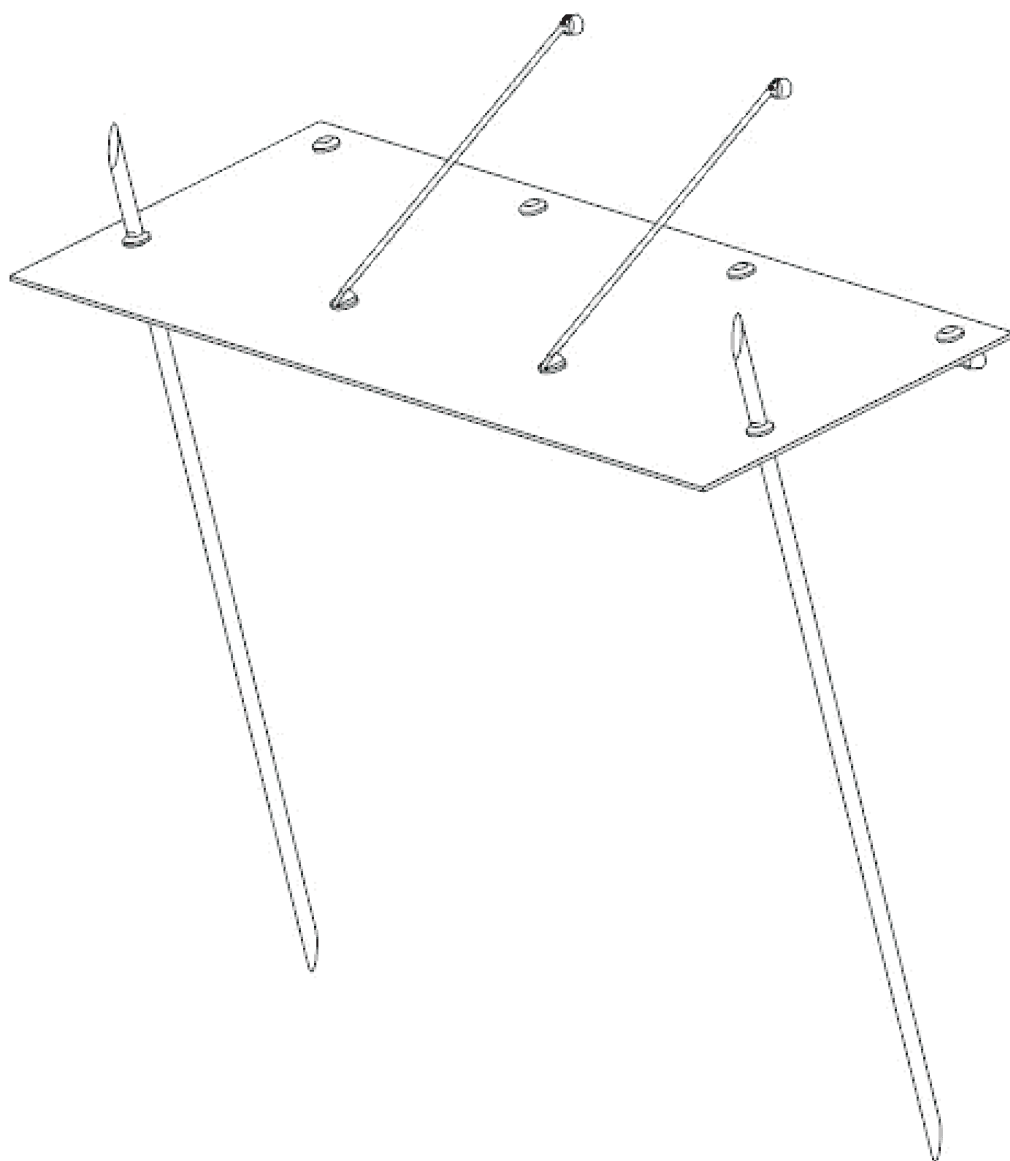

Vordach Modell Freiburg

Straub Vordach-Design

Vordach Modell Freiburg

Pulldach
mit Edelstahlsäulen
und System-Glashaltern sowie Wandhaltern
mit Verbund-Sicherheits-Glas

Vordach-Design
Ing. Toralf Straub
Bahnhofstraße 16
14612 Falkensee

Vordach Modell Freiburg

Straub Vordach-Design

- das Vordach ist wartungsfrei
- die Tragbügel werden aus Edelstahlrohr gefertigt
- die Wandbefestigung erfolgt mit Gewindestangen
- sämtliche Systemteile wie Glas- und Wandhalter sind aus Edelstahl
- die Eindeckung erfolgt mit Verbund-Sicherheits-Glas
- statischer Nachweis für die Konstruktion lieferbar
- statischer Nachweis für empf. Glasdicke lieferbar

- Sondermaße lieferbar
- jederzeit individuelle Beratung

Standartmaße:

Anzahl Tragbügel:	Dachgrößen im mm:	Dachgrößen im mm:	Dachgrößen im mm:	Eindeckung:	Art:	Befestigungspunkte:
4 Stück	2600 x 800	2600 x 1000	2600 x 1200	2x6 mm	VSG Glas	8
4 Stück	2800 x 800	2600 x 1000	2600 x 1200	2x6 mm	VSG Glas	8
4 Stück	3000 x 800	2600 x 1000	n.l.	2x6 mm	VSG Glas	8